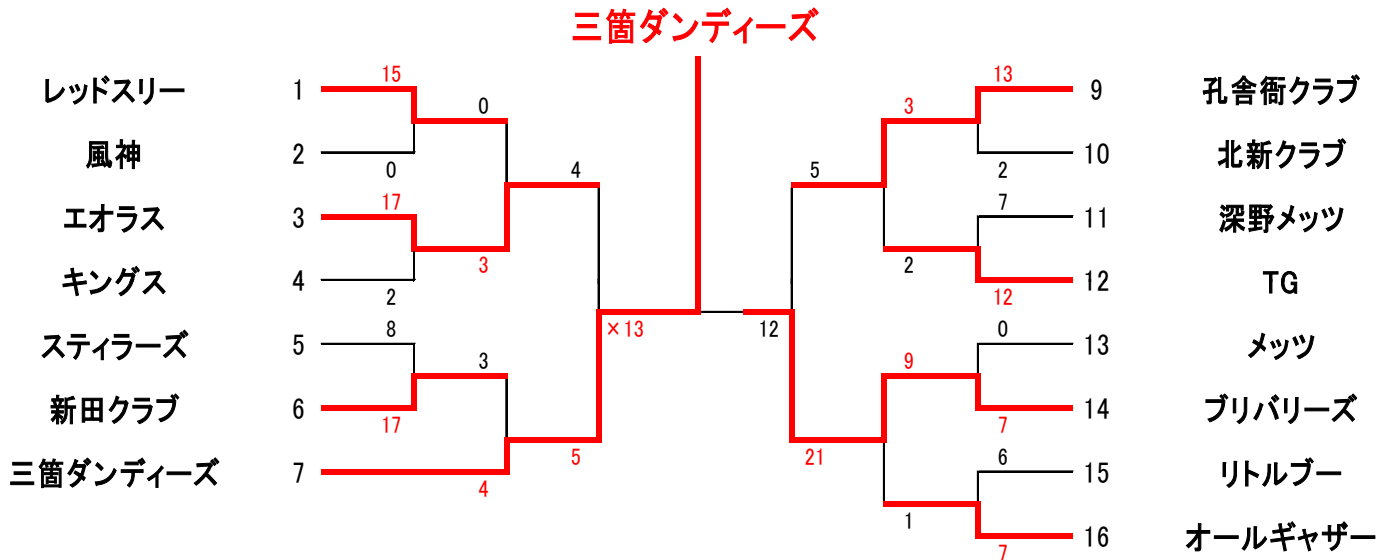

# 令和4年秋季大会組み合わせ

試合日程				
月日				
会場				
コート				
1				
2				
3				
4				
5				
6				